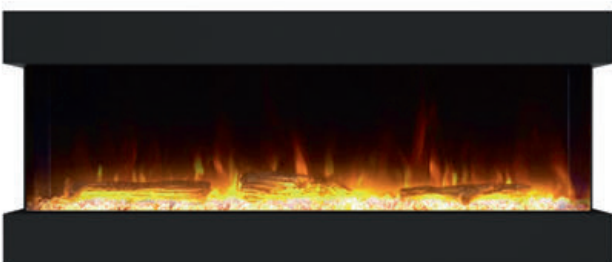

Astra 60 RF

Мощность обогрева: до 1.5 кВт
Габариты (ВхШхГ), мм: 680x1624x320
Тип: встраиваемый
Цвет: черный
Пульт ДУ