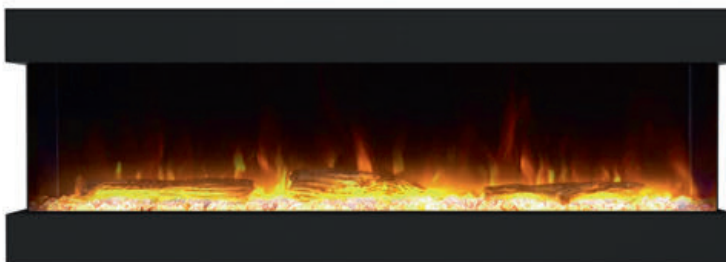

Astra 72 RF

Мощность обогрева: до 1.5 кВт
Габариты (ВхШхГ), мм: 680x1929x320
Тип: встраиваемый
Цвет: черный
Пульт ДУ