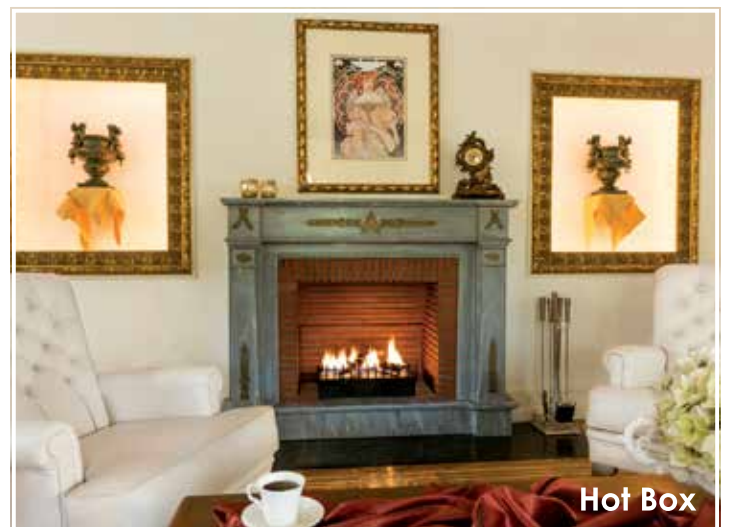

Fire Line Electronic

Prime Fire

Hot Box