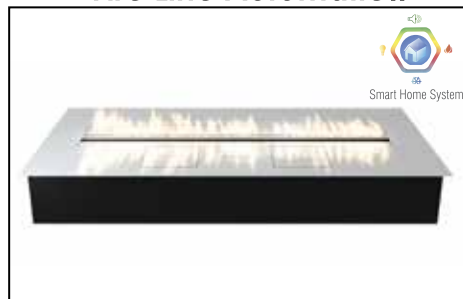

Автоматическая модель, управление при помощи ПДУ.
Автоматическая модель Fire Line Automatic доступна в угловом исполнении. Изготавливается и рассчитывается по индивидуальному заказу. Возможность подключения к системе «Умный Дом»

Fire Line Automatic II

Автоматическая модель, пульт дистанционного управления.
Возможный размер биокамина: от 790 мм до 2970 мм, длина линии огня от 600 мм до 2836 мм.
Глубина: 360 мм, высота: 148 мм.
Минимальная площадь помещения: от 32 м²
Среднее время горения: 10 часов
Регулировка огня: 4 уровня
Возможность подключения к системе «Умный Дом»