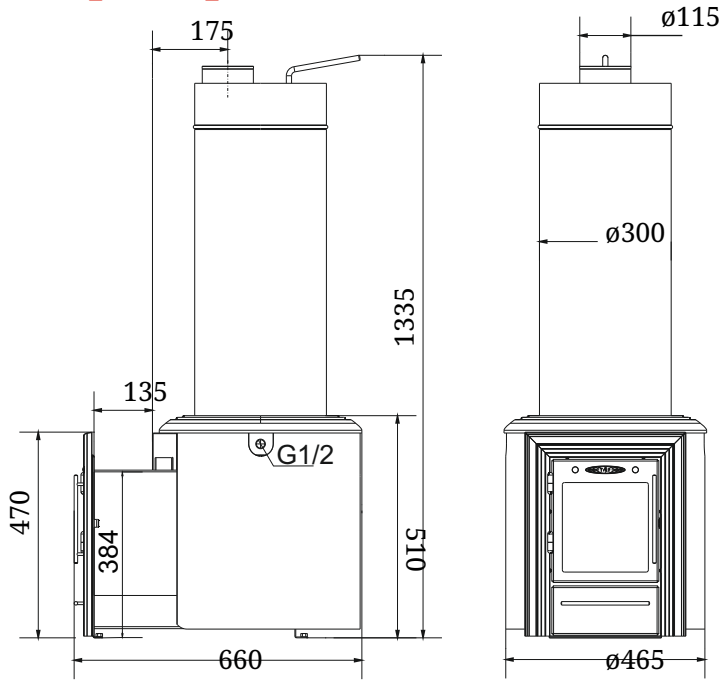

Скоропарка III