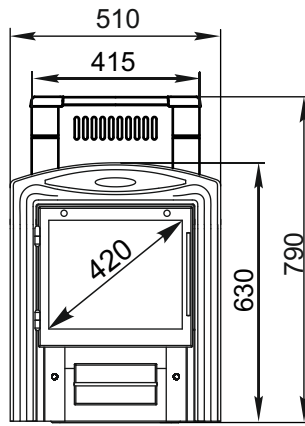

Аврора XXL Витра