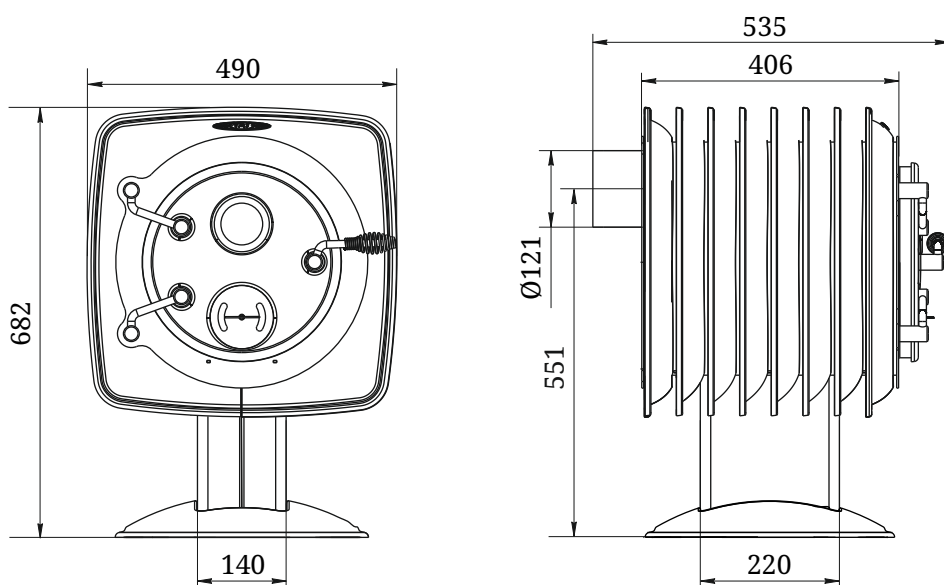

Фаренгейт 8 Лайт