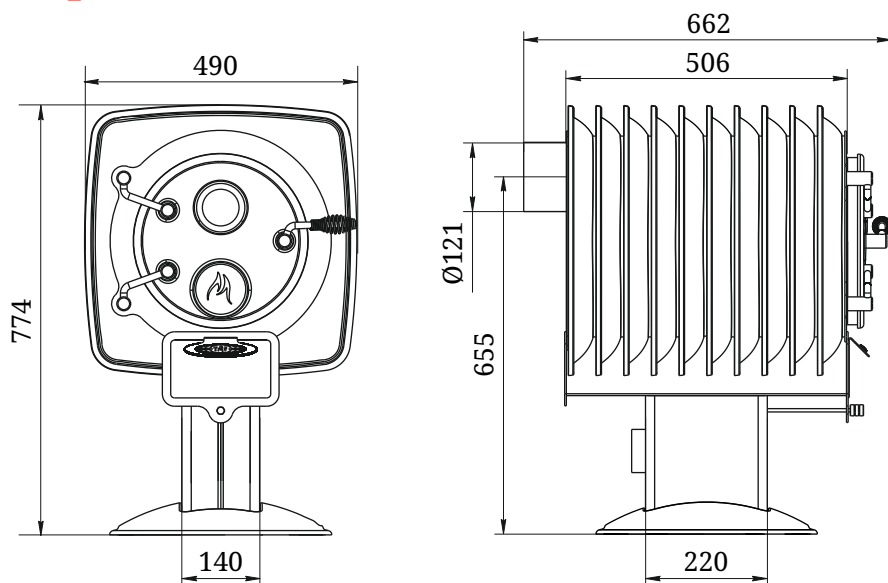

Фаренгейт 10