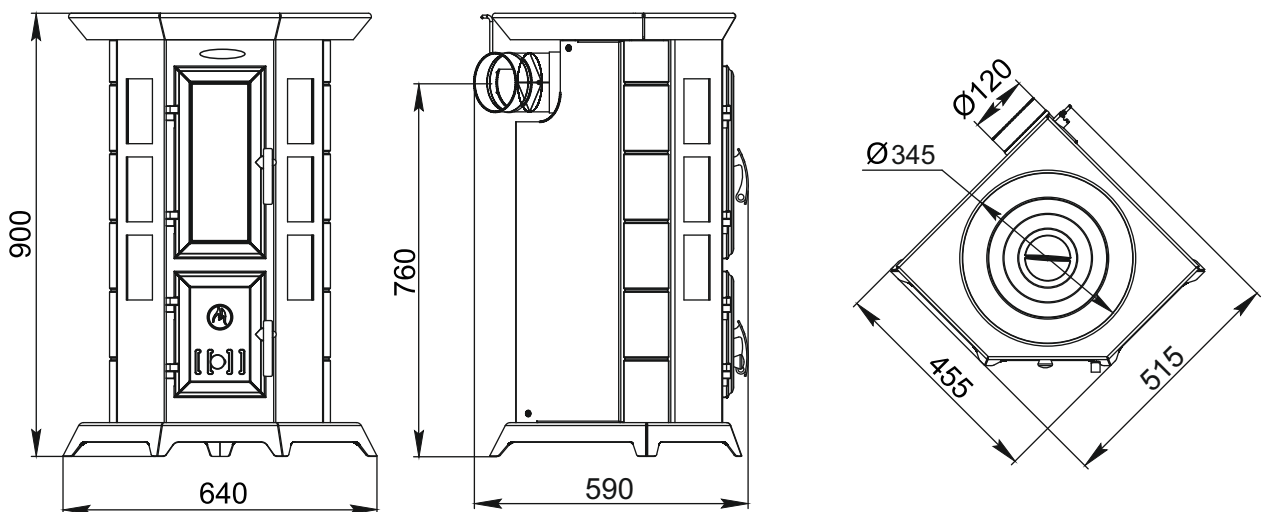

Статика Тетра

Статика Квинта

Статика Секста

Аквариус / Аквариус ТО

Зарница

Визиера

* - диаметр присоединяемого дымохода в зависимости от модели.

Визиера 360