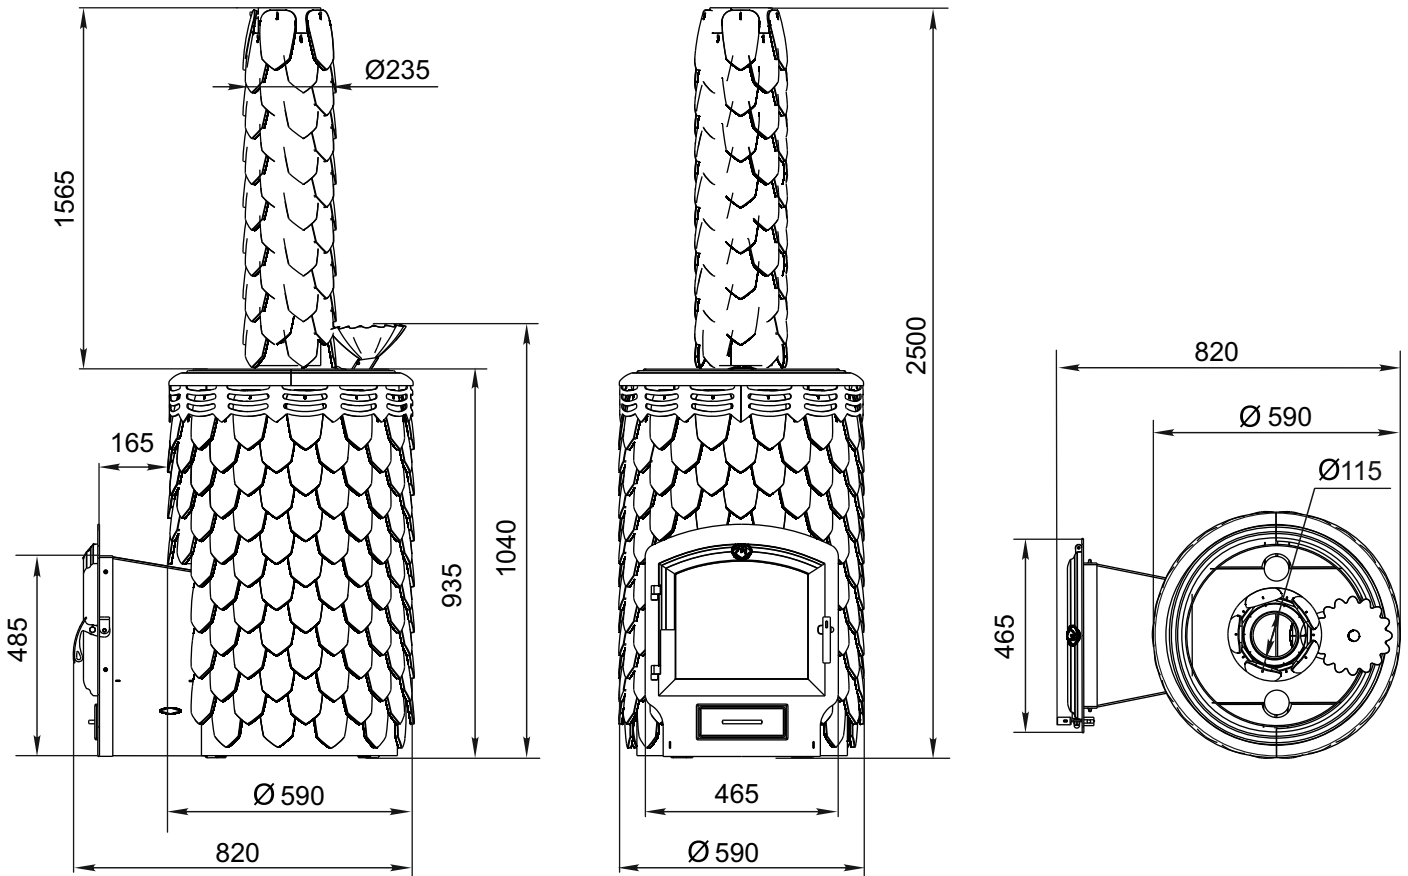

Альфа Панголина