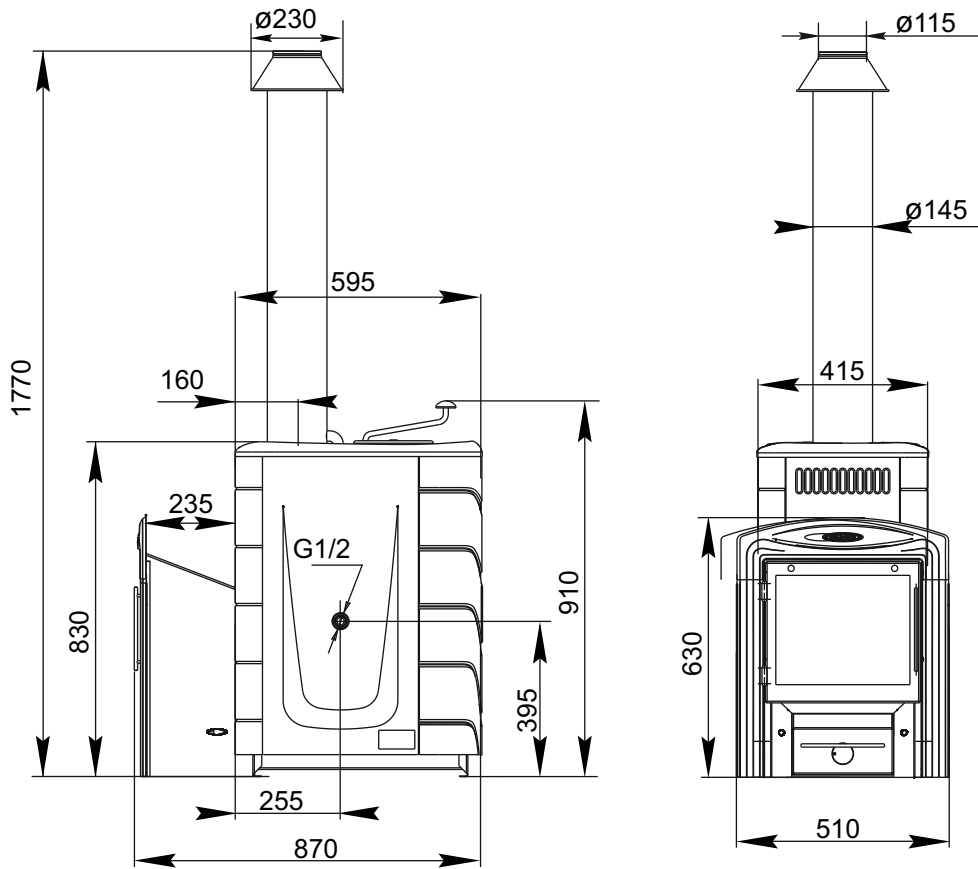

Степанида

Двушечка

Оранж Блю

* - до центра дымохода

Скоропарка 2012

Скоропарка 2012 Баррель

Скоропарка 2017

Скоропарка 2017 Витра