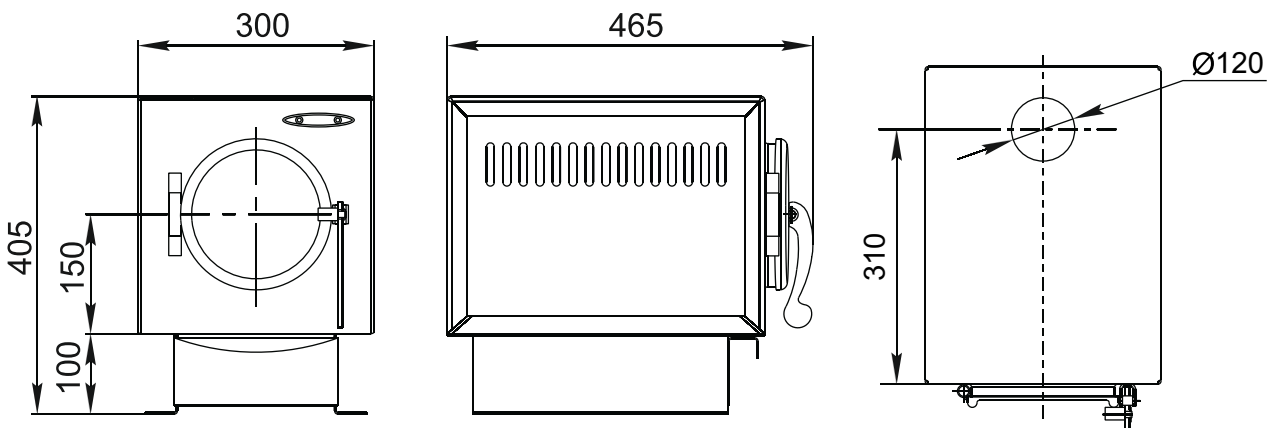

Золушка 2016 Лайт