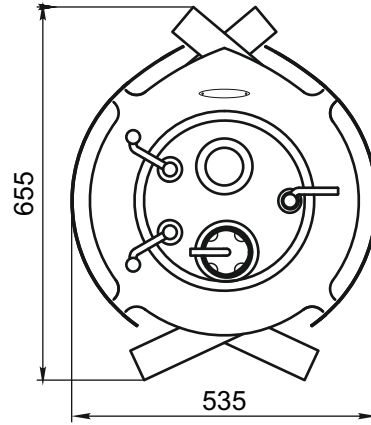

Валериан 8

Валериан 15

Валериан 20