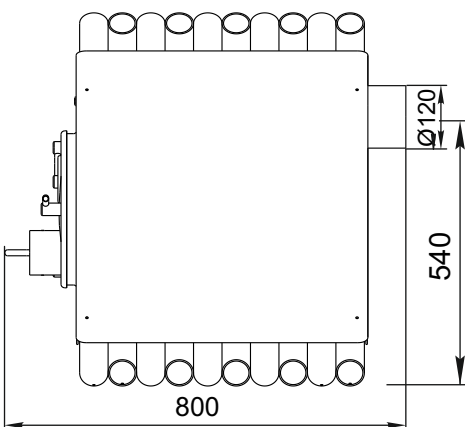

Валериан 20