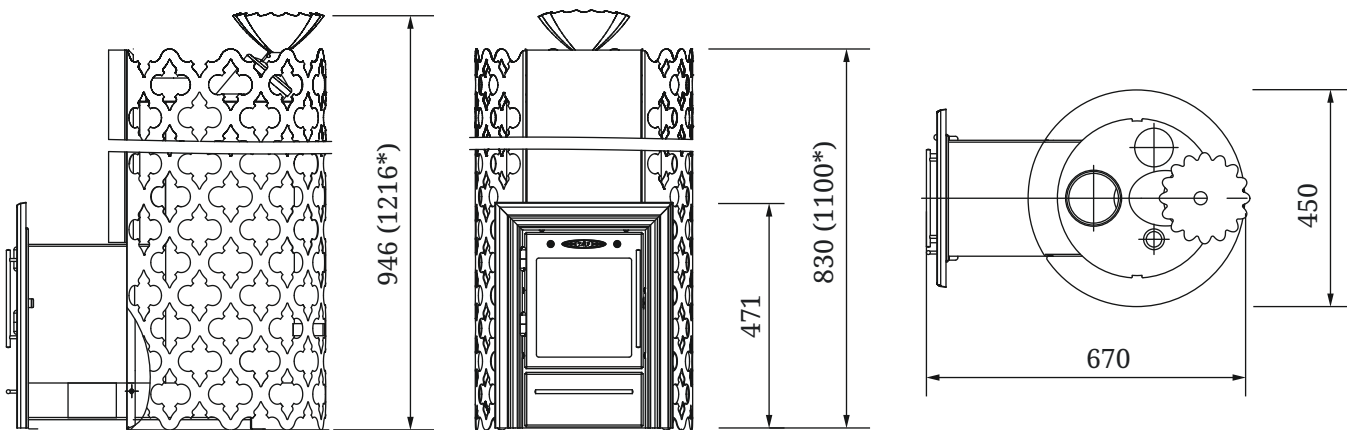

Уренгой Мини 2018 / Уренгой 2018

* - до центра дымохода

Таймыр

(Позиция выведена из ассортимента)

Таймыр Мини 2017 Inox / Таймыр XXL 2017 Inox

* - до центра дымохода

Арабеска Люмина / Арабеска XXL Люмина

* - для модификации «Арабеска XXL Люмина»