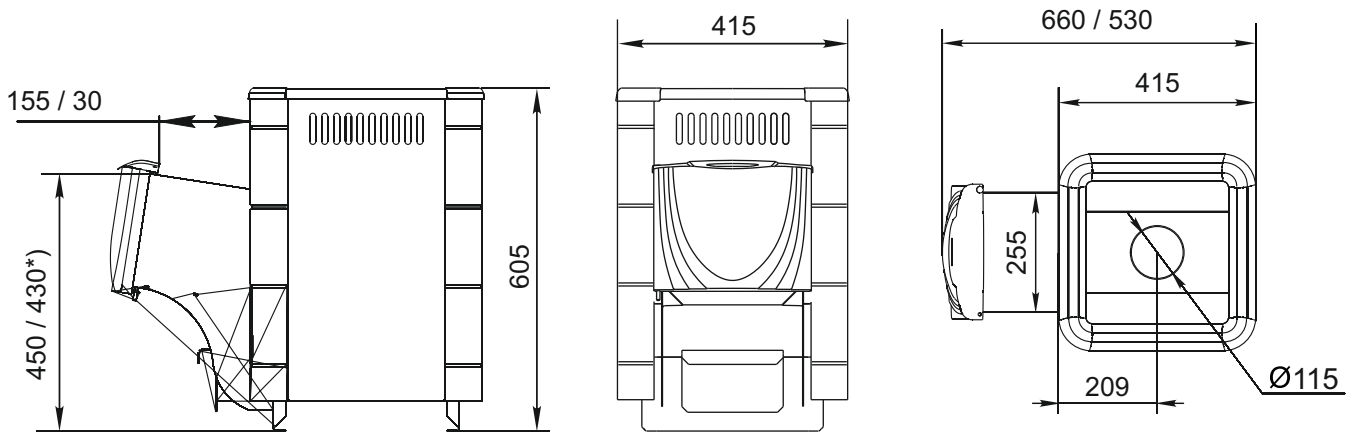

Банные печи

Оса / Оса КТК