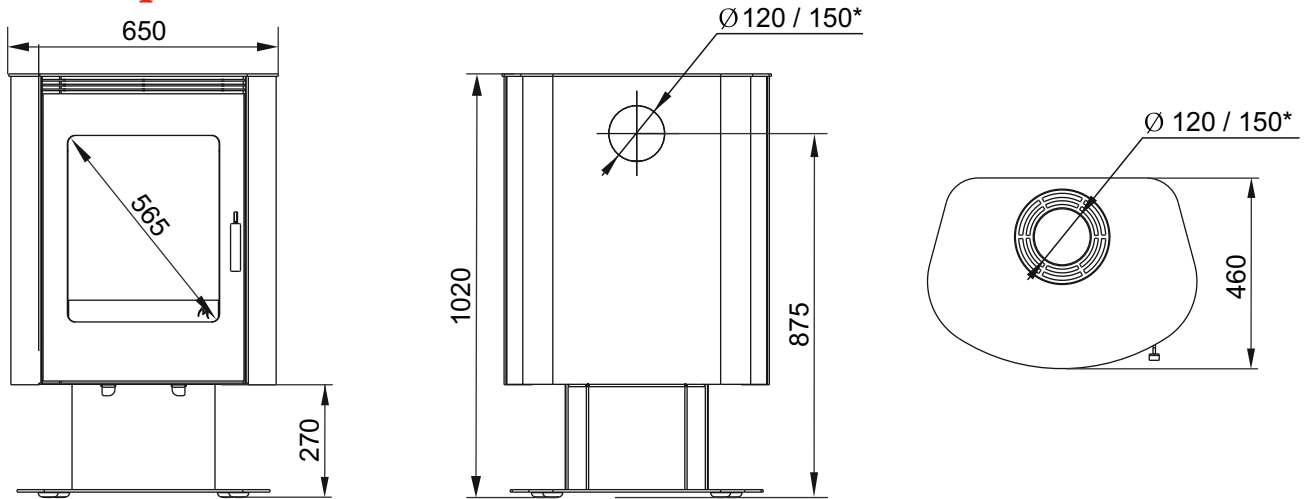

Статика Тетра

Статика Квинта

Статика Секста

Аквариус / Аквариус ТО

Зарница

Визиера

* - диаметр присоединяемого дымохода в зависимости от модели.

Визиера 360