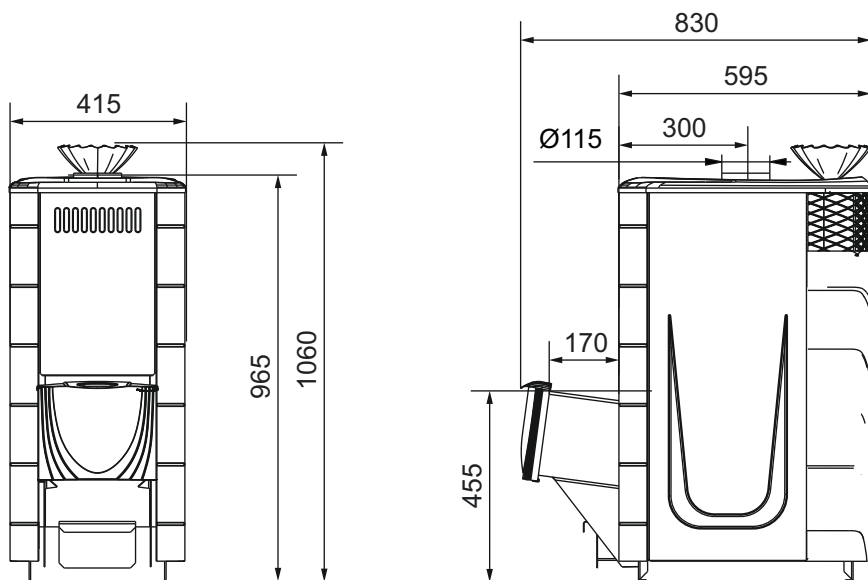

Гейзер Супер XXL / Гейзер XXL 2017