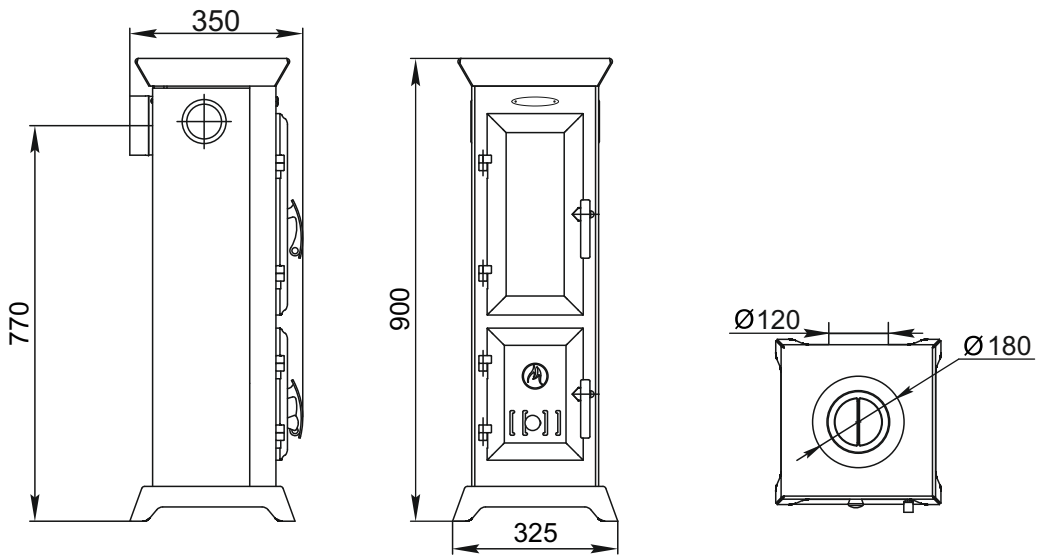

Статика Тетра

Статика Квинта

Статика Секста

Аквариус / Аквариус ТО

Зарница

Визиера

* - диаметр присоединяемого дымохода в зависимости от модели.

Визиера 360