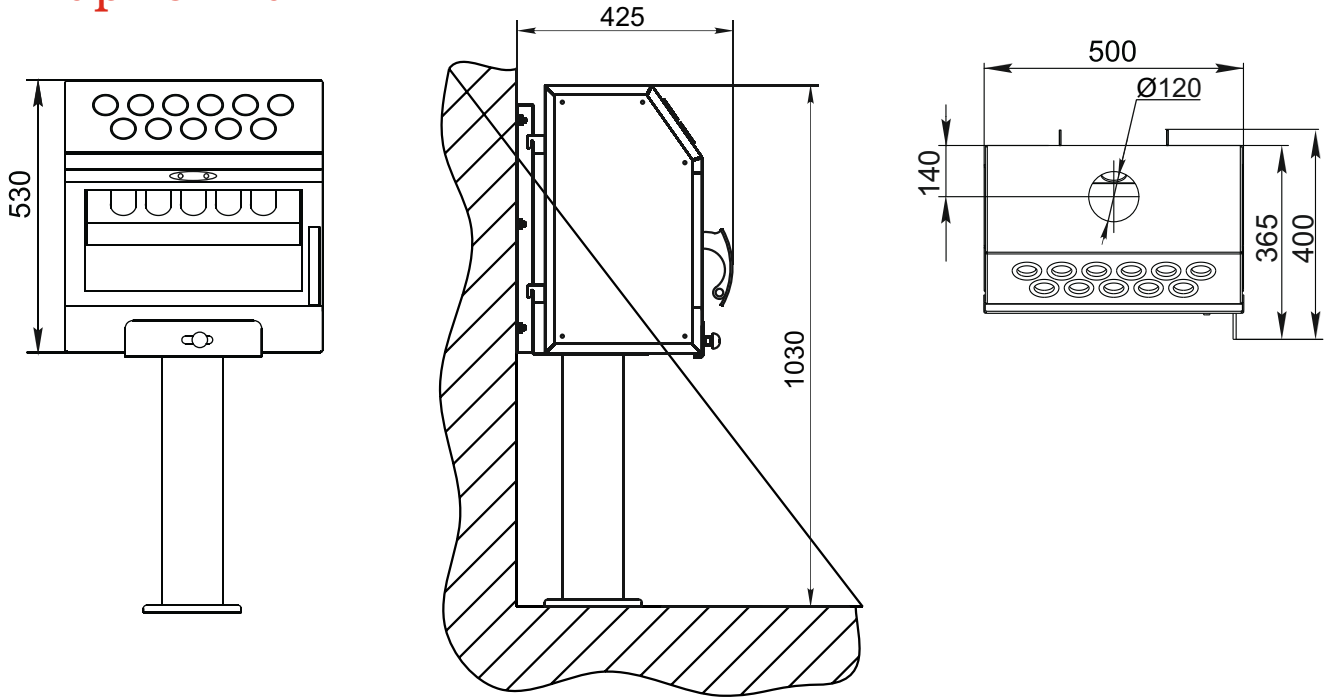

Гармошка

Мангазея