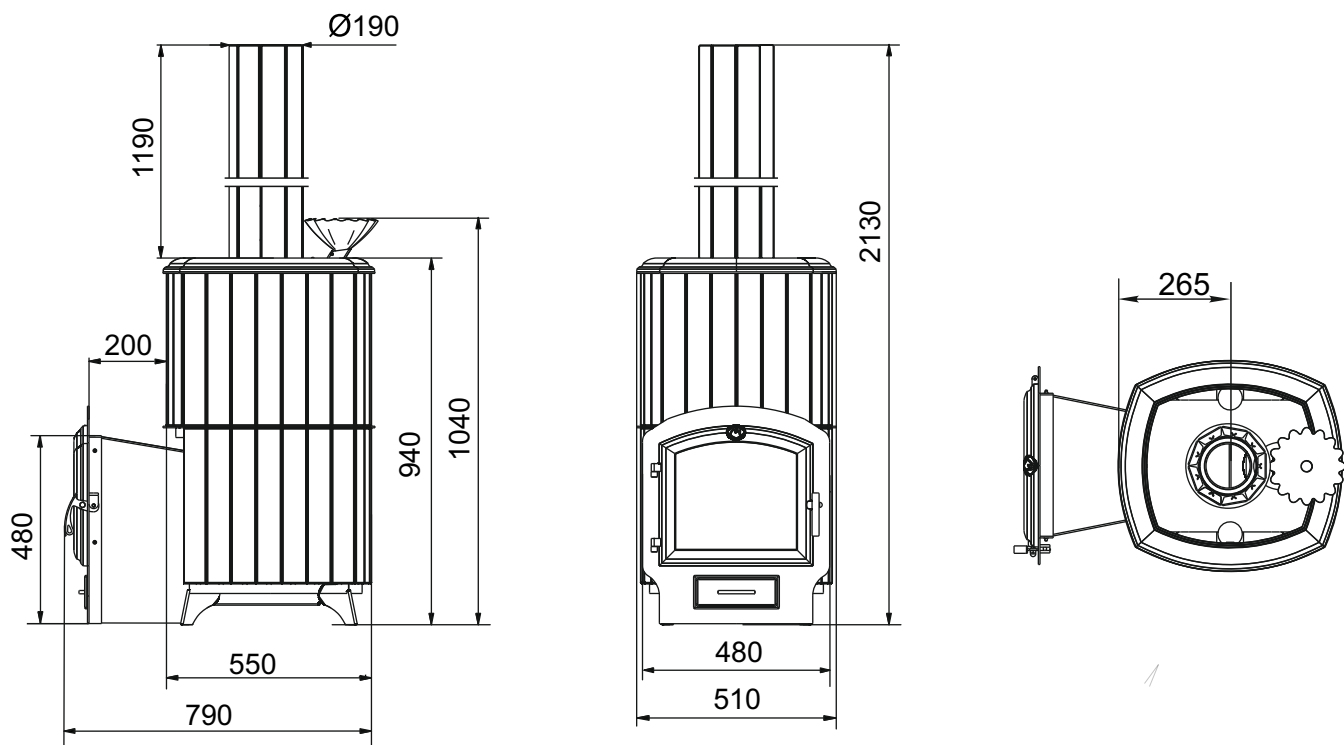

Альфа Гардарика