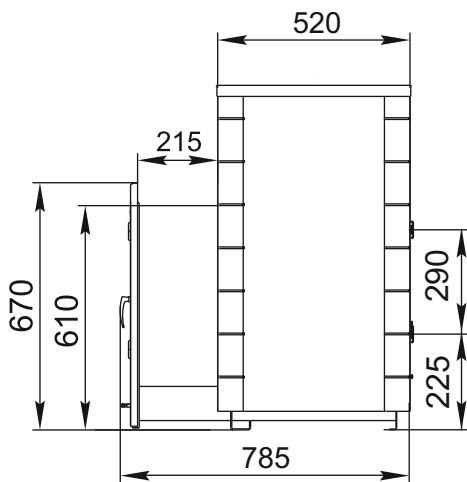

Аврора XXL

Аврора XXL Витра

Калина