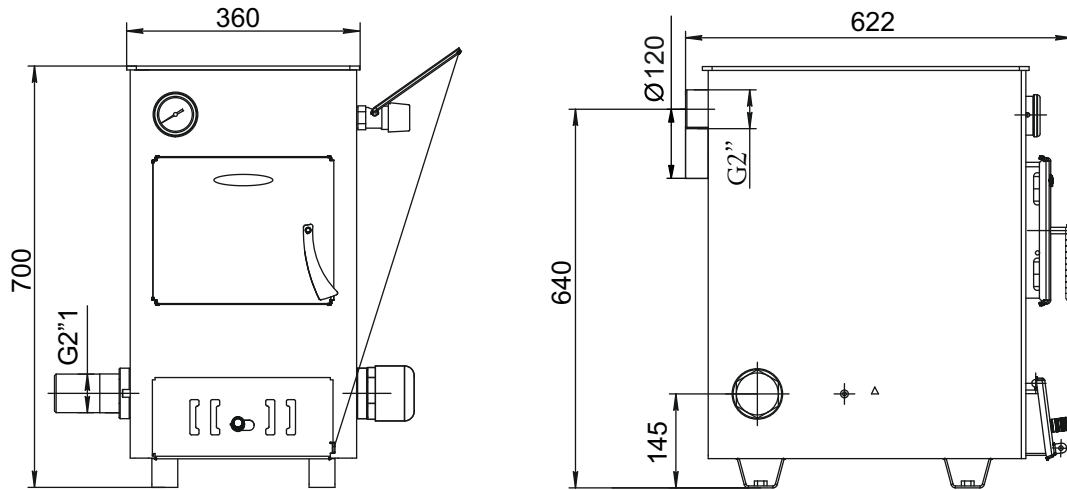

Ташкент Автоматик 12

(Позиция выведена из ассортимента)