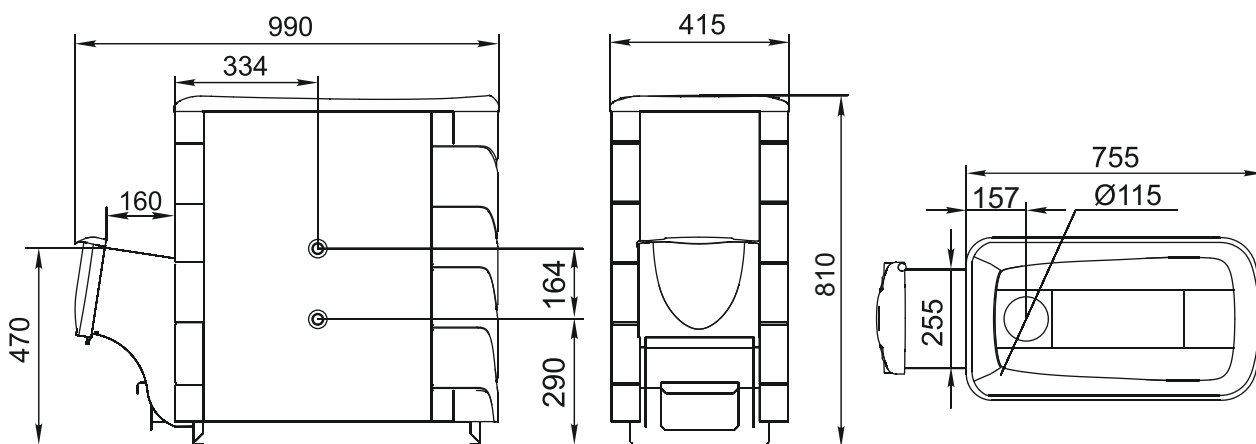

Тунгуска XXL 2013