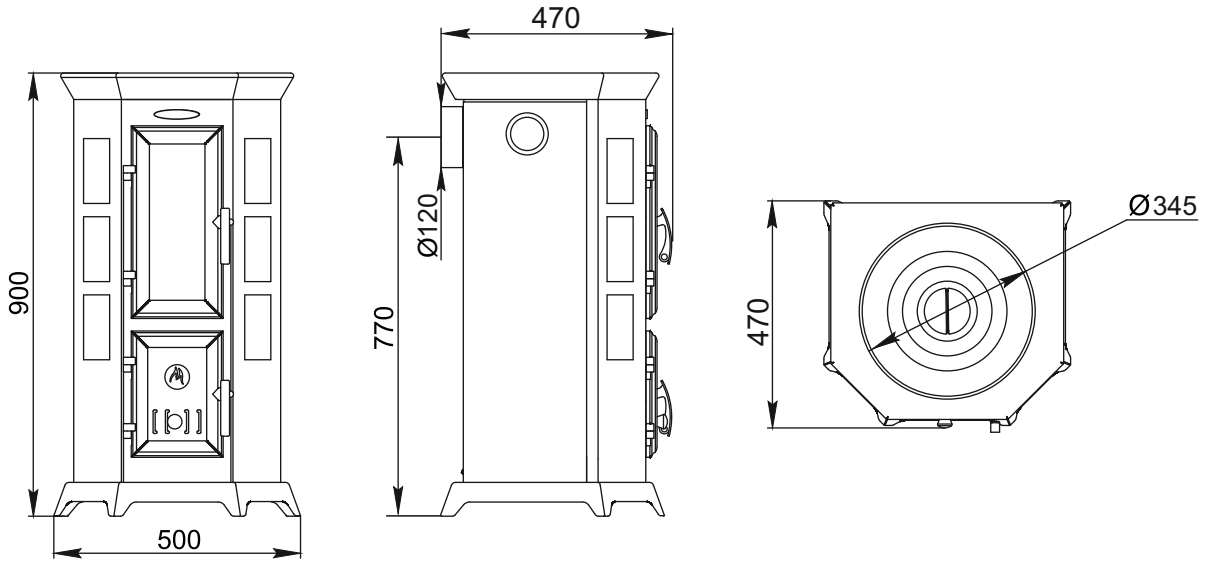

Статика Тетра

Статика Квинта

Статика Секста

Аквариус / Аквариус ТО

Зарница

Визиера

* - диаметр присоединяемого дымохода в зависимости от модели.

Визиера 360