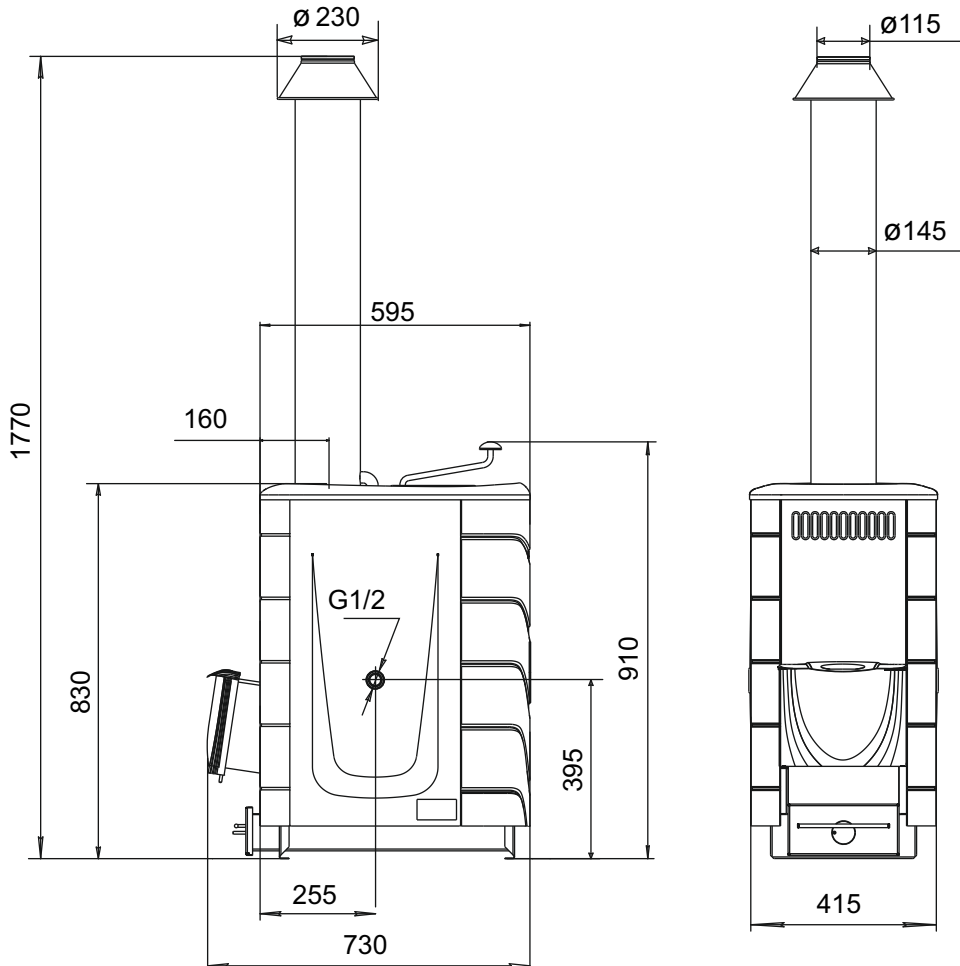

Скоропарка 2017 КТК