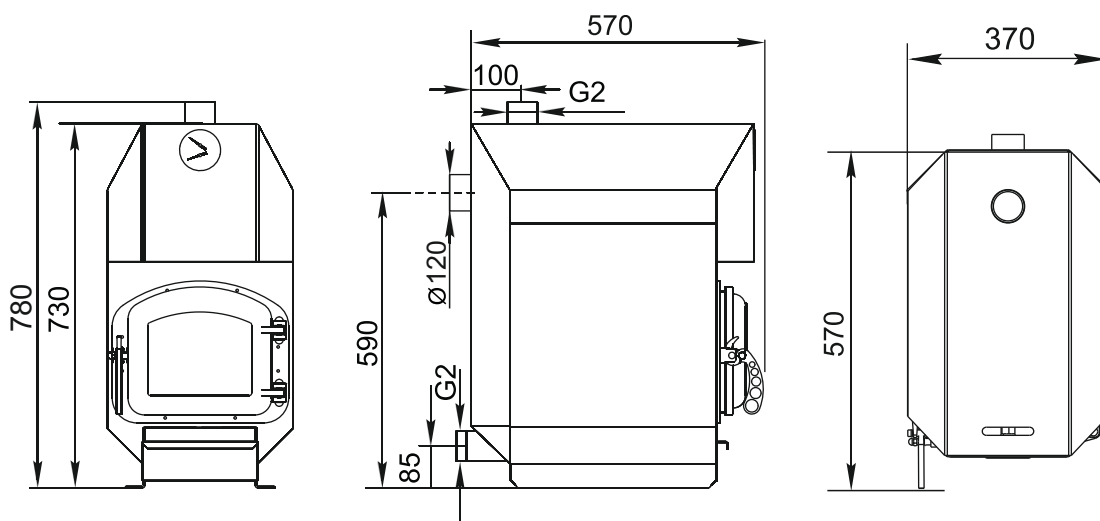

Студент Гидравлик (без возможности установки ТЭН)