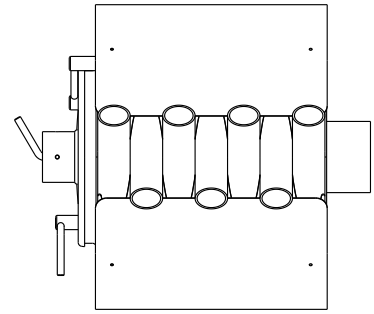

Валериан 8

Валериан 15

Валериан 20