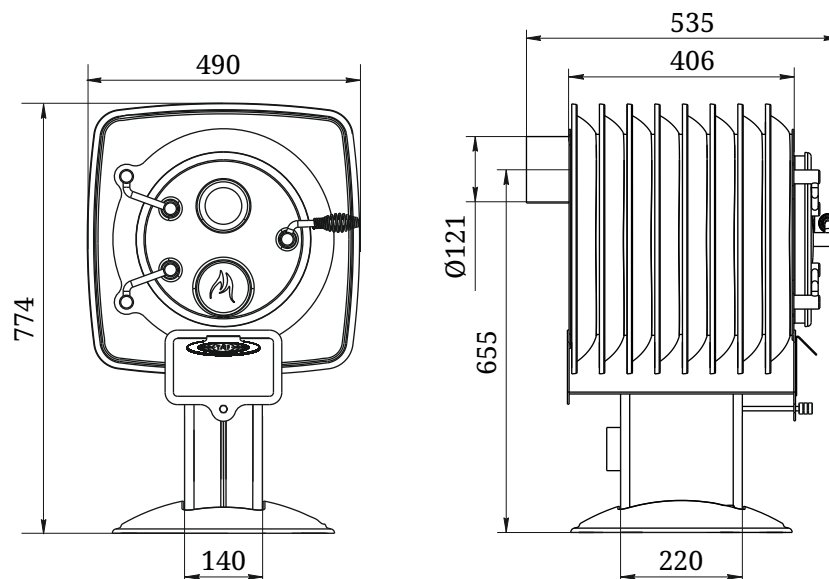

Фаренгейт 8