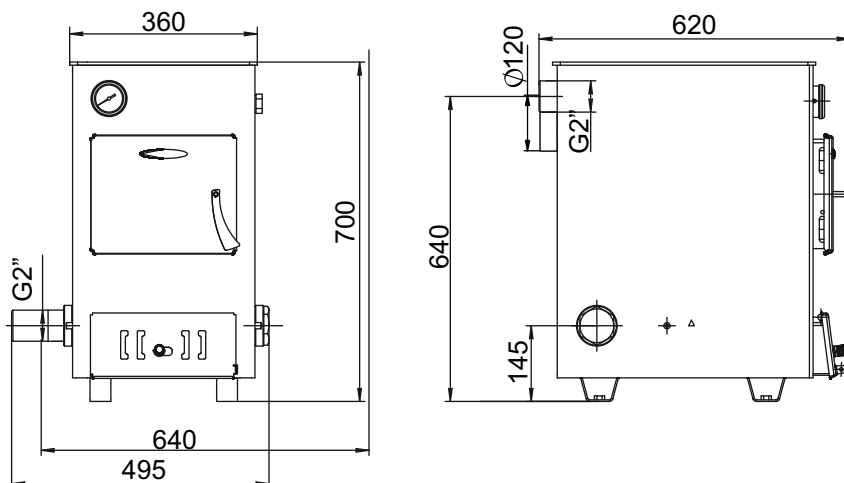

Ташкент 12 Лайт

(Позиция выведена из ассортимента)