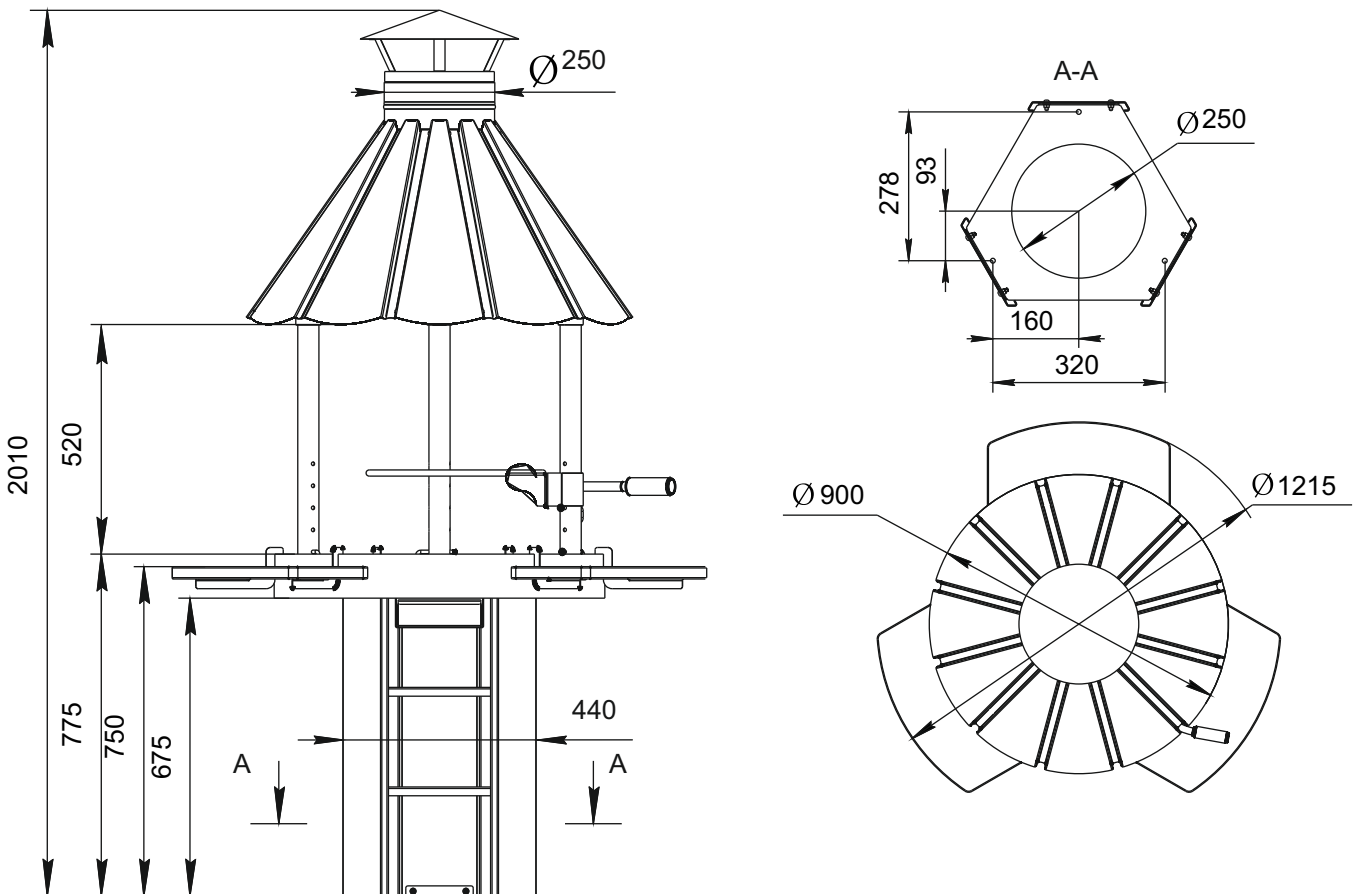

Барбек Лайт