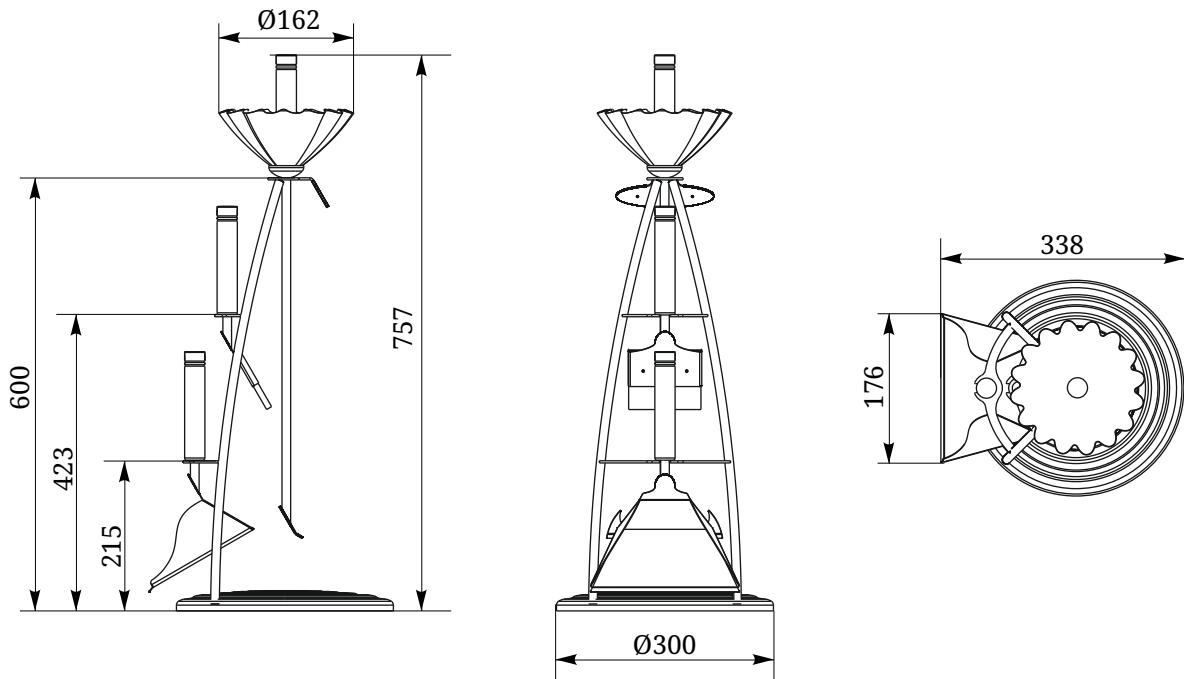

Аксессуары для каминов и печей

Рошфор