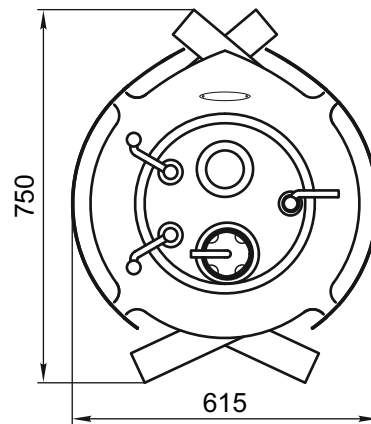

Валериан 15