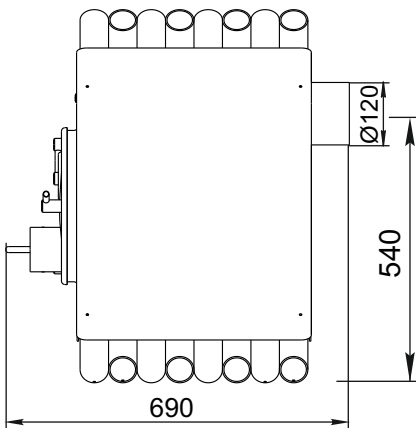

Валериан 15