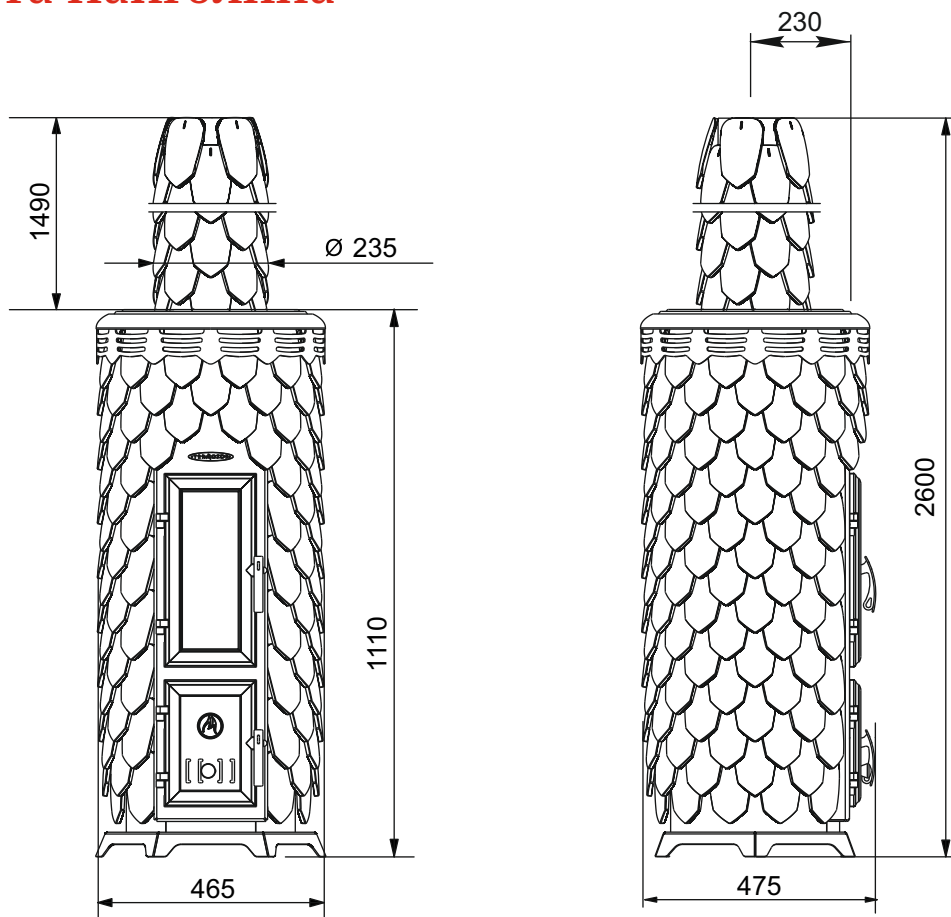

Сента Панголина