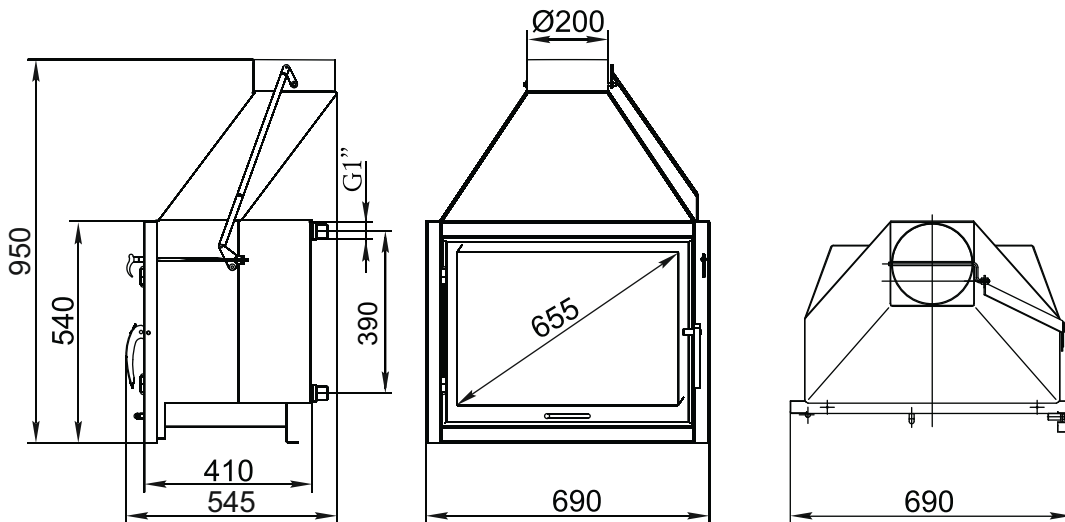

Статика Тетра

Статика Квинта

Статика Секста

Аквариус / Аквариус ТО

Зарница

Визиера

* - диаметр присоединяемого дымохода в зависимости от модели.

Визиера 360