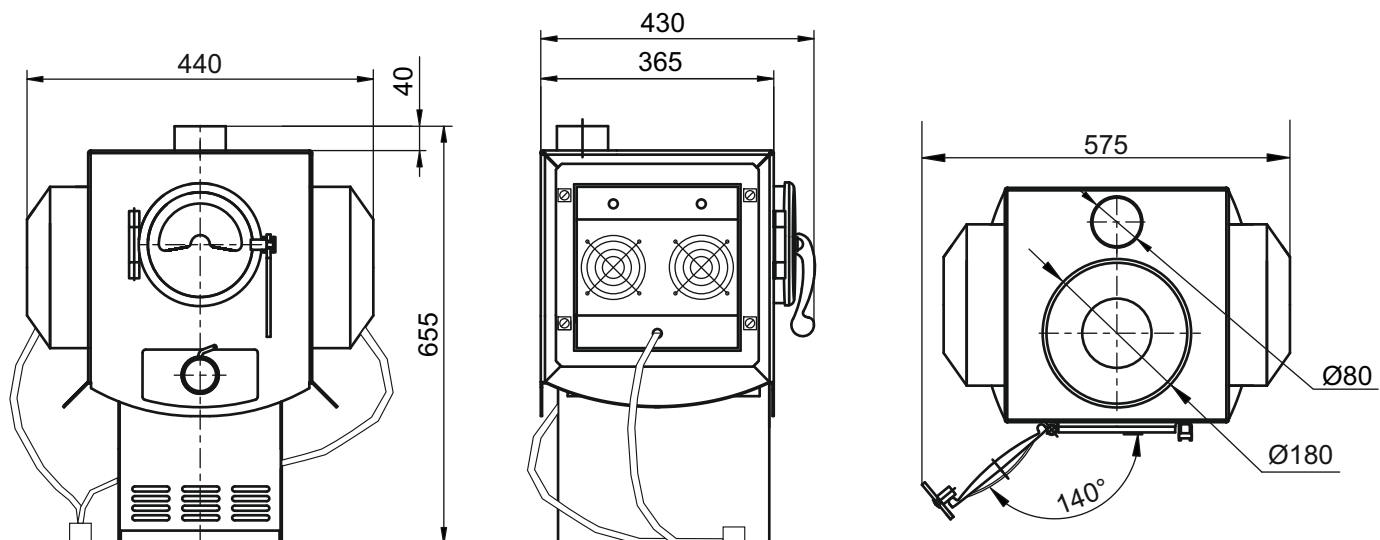

Шеврон

Авосяка Carbon / Авосяка Inox

Индигирка