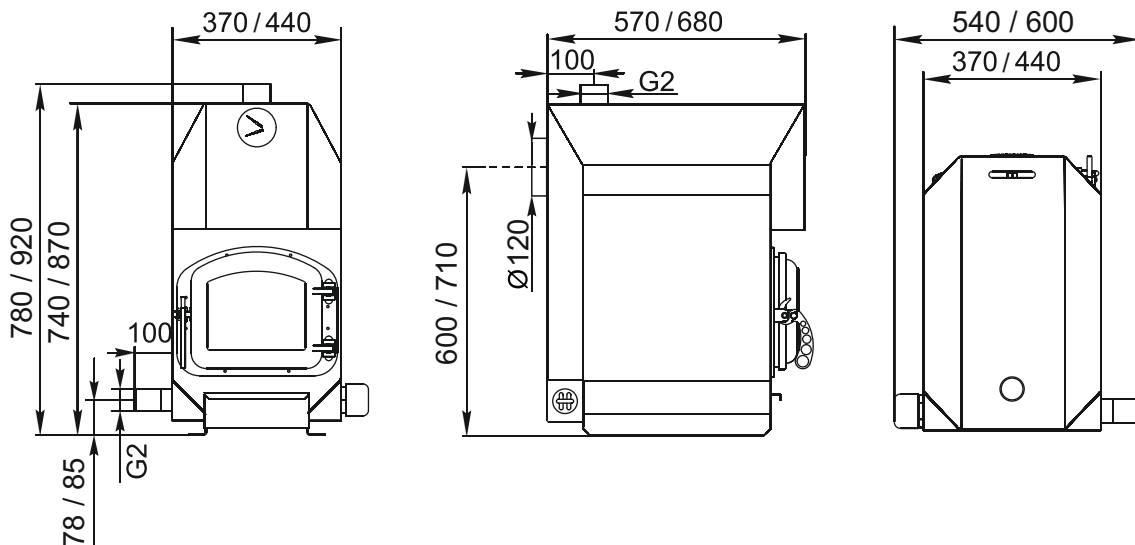

Водогрейные котлы

Студент Гидравлик с ТЭН / Инженер Гидравлик с ТЭН