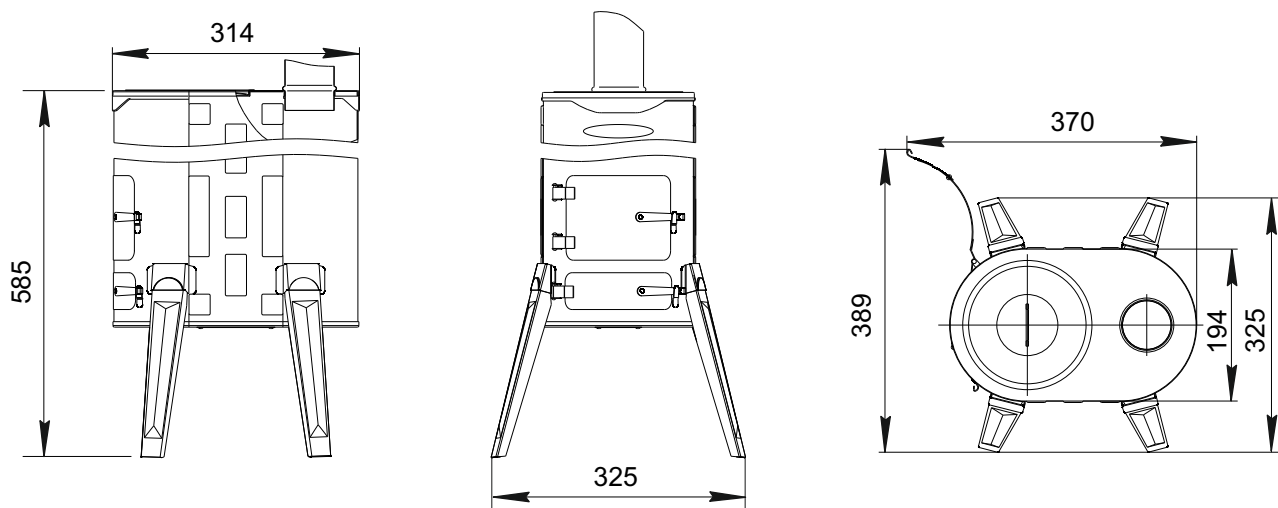

Дуплет

Коптильня Дуплет