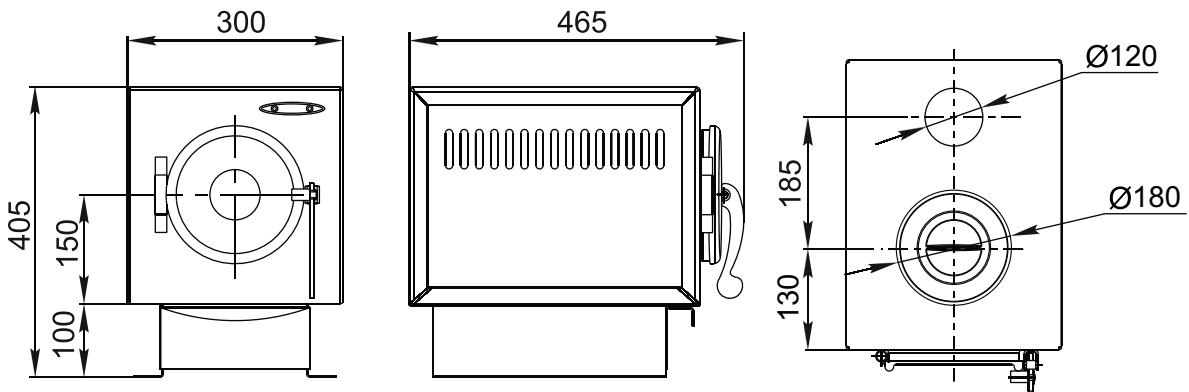

Золушка 2016