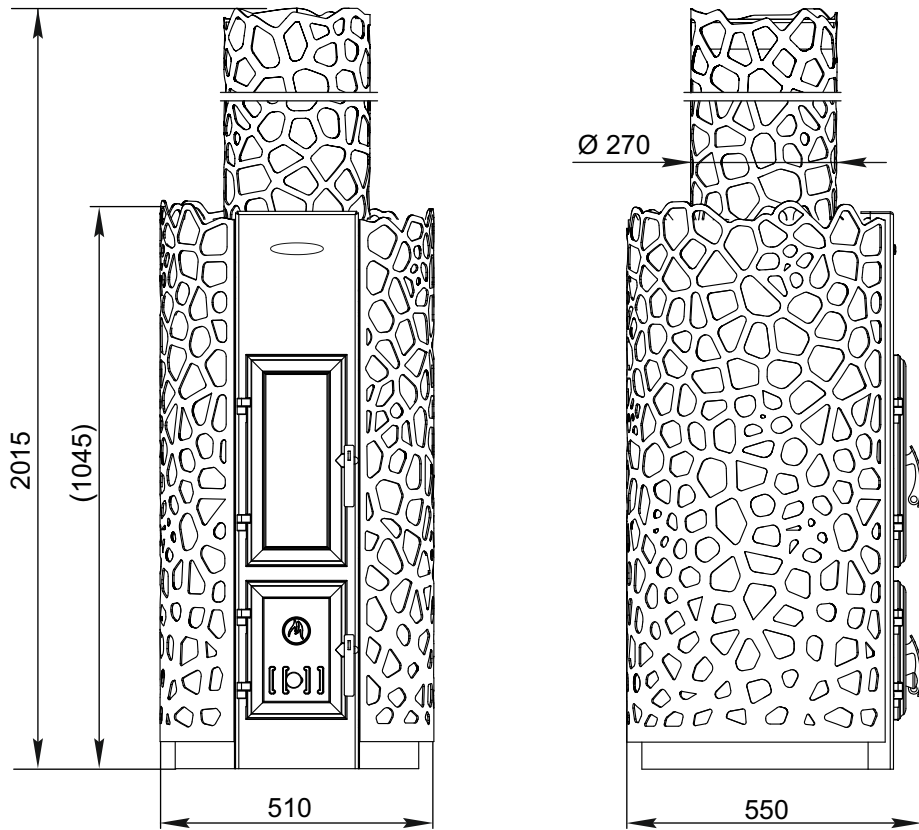

Сафари / Сафари Лайт