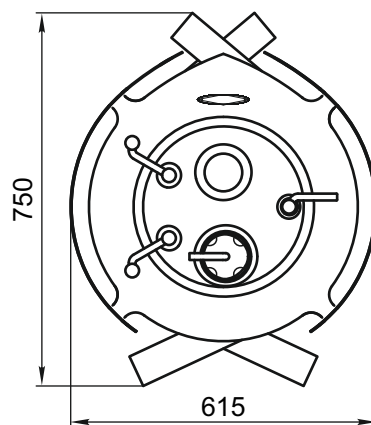

Валериан 20