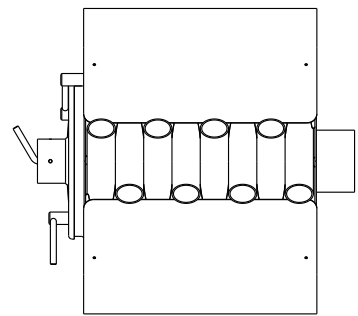

Валериан 15