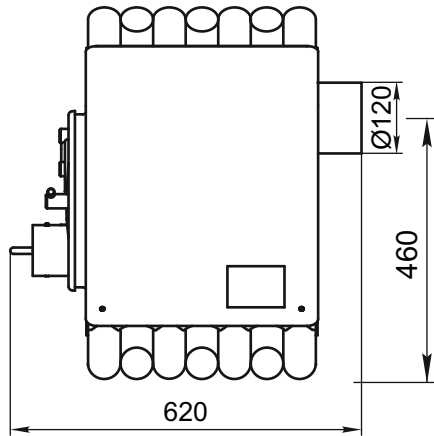

Валериан 8

Валериан 15

Валериан 20