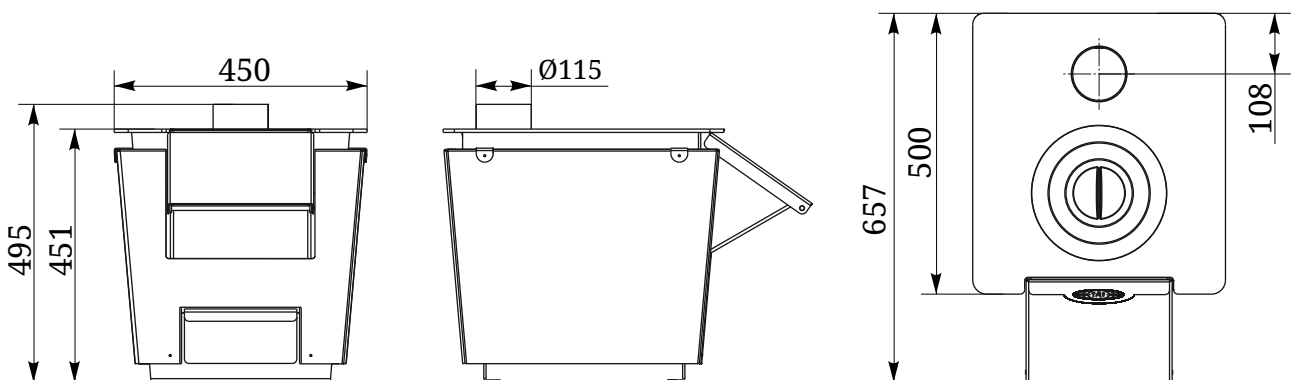

Статика Тетра

Статика Квинта

Статика Секста

Аквариус / Аквариус ТО

Зарница

Визиера

* - диаметр присоединяемого дымохода в зависимости от модели.

Визиера 360