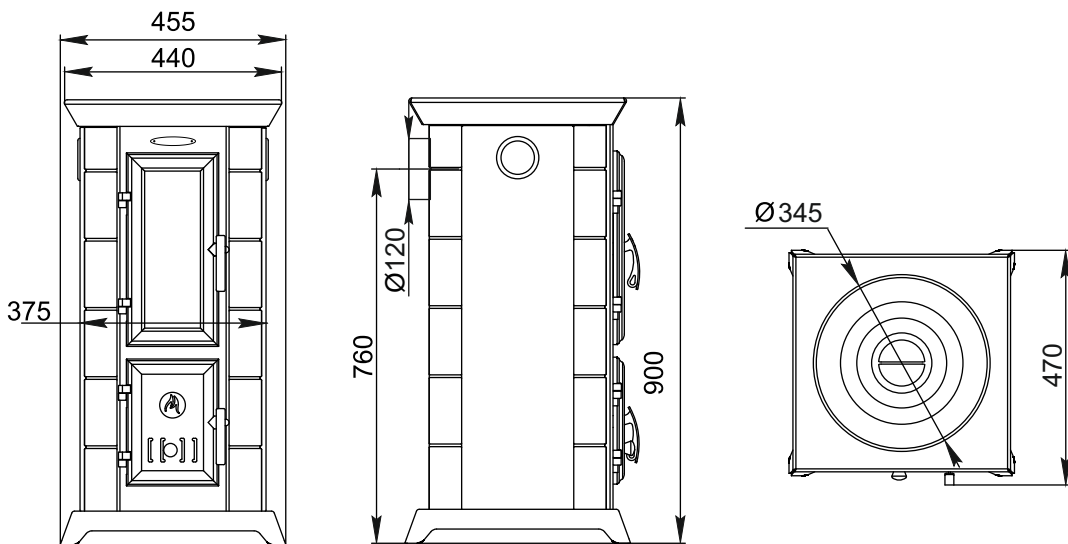

Статика Тетра

Статика Квинта

Статика Секста

Аквариус / Аквариус ТО

Зарница

Визиера

* - диаметр присоединяемого дымохода в зависимости от модели.

Визиера 360