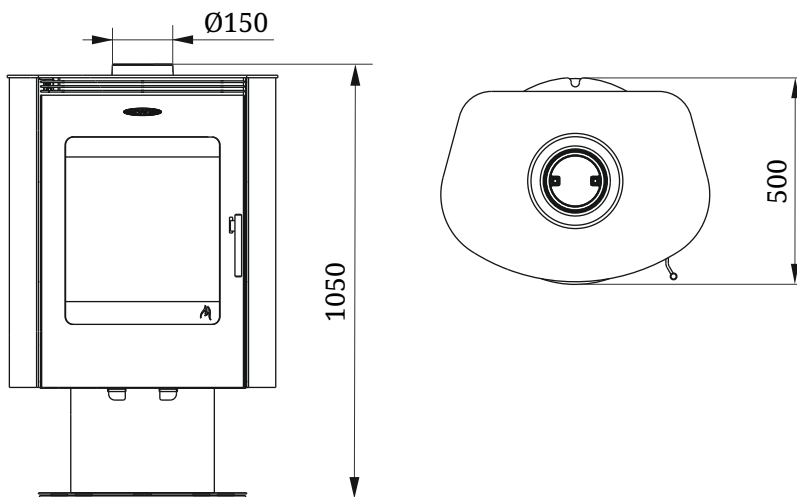

Статика Тетра

Статика Квинта

Статика Секста

Аквариус / Аквариус ТО

Зарница

Визиера

* - диаметр присоединяемого дымохода в зависимости от модели.

Визиера 360