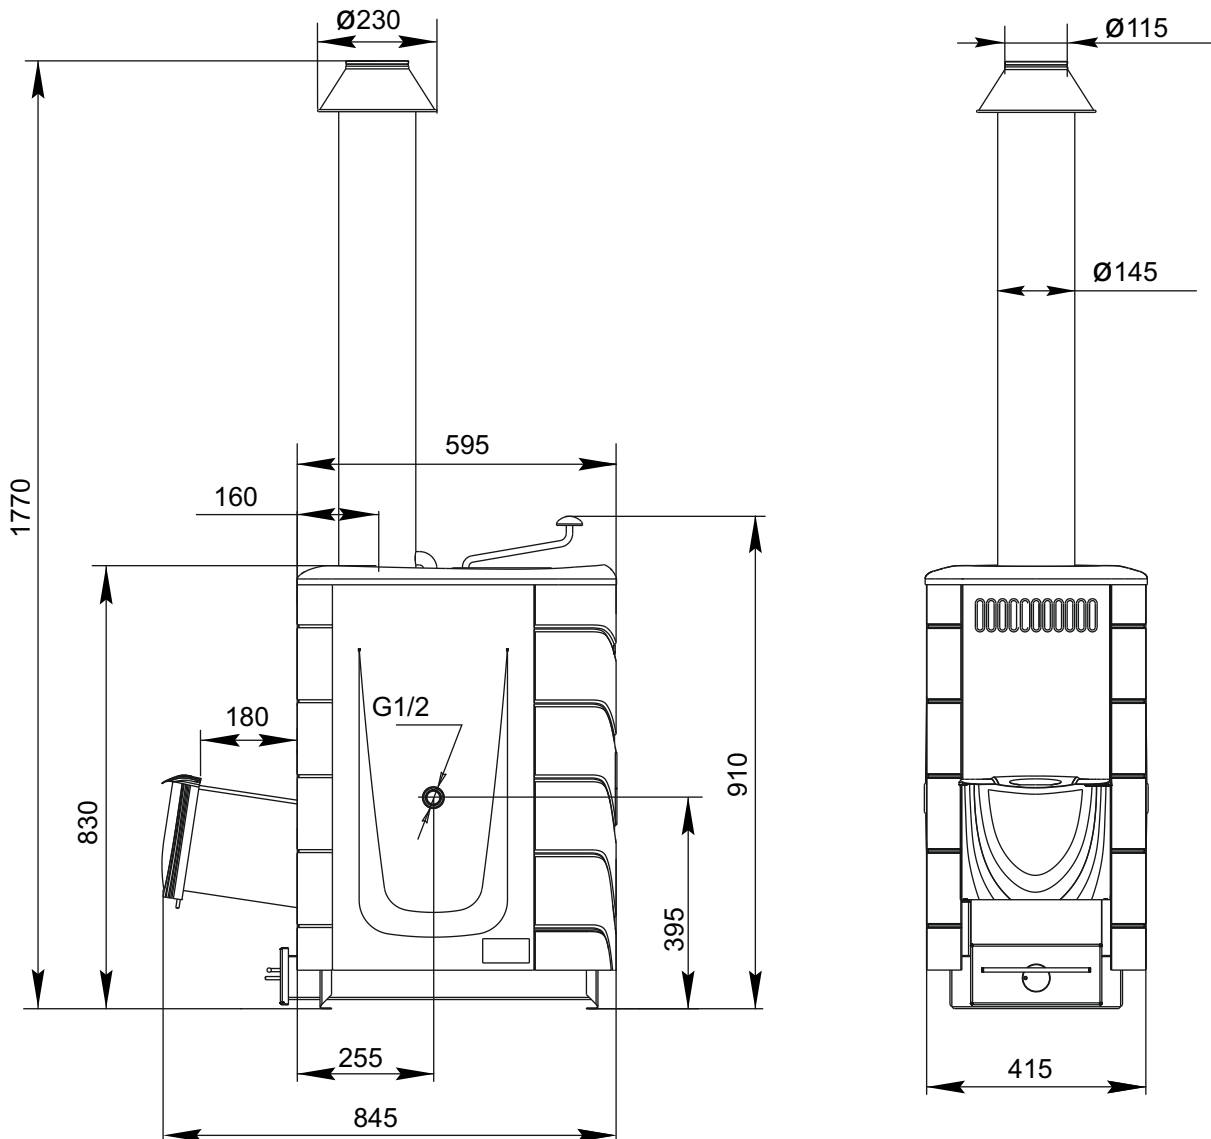

Скоропарка 2017