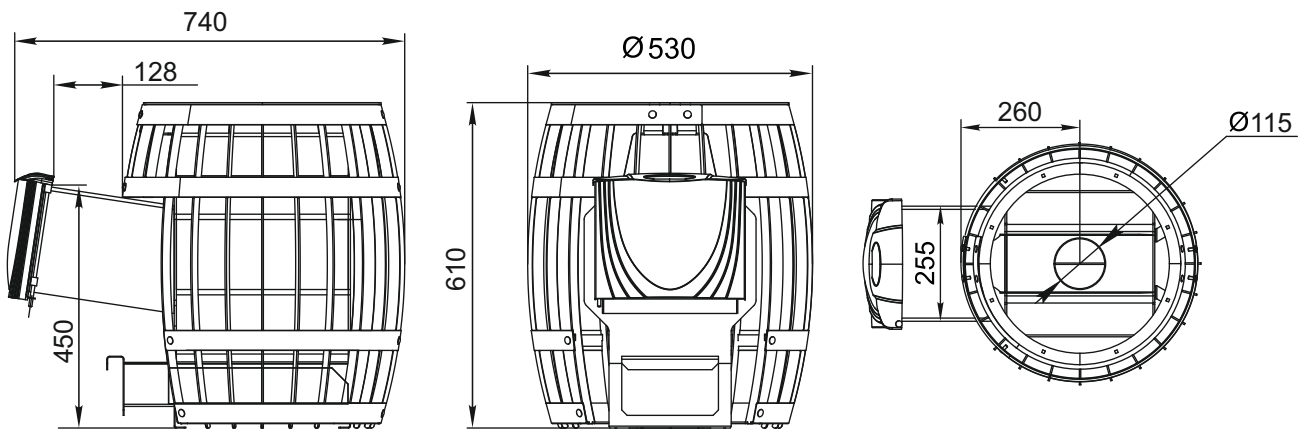

Банные печи

Оса / Оса КТК

Саяны Мини

Гейзер 2014 / Гейзер Супер

* - для модификации «Гейзер 2014 КТК»