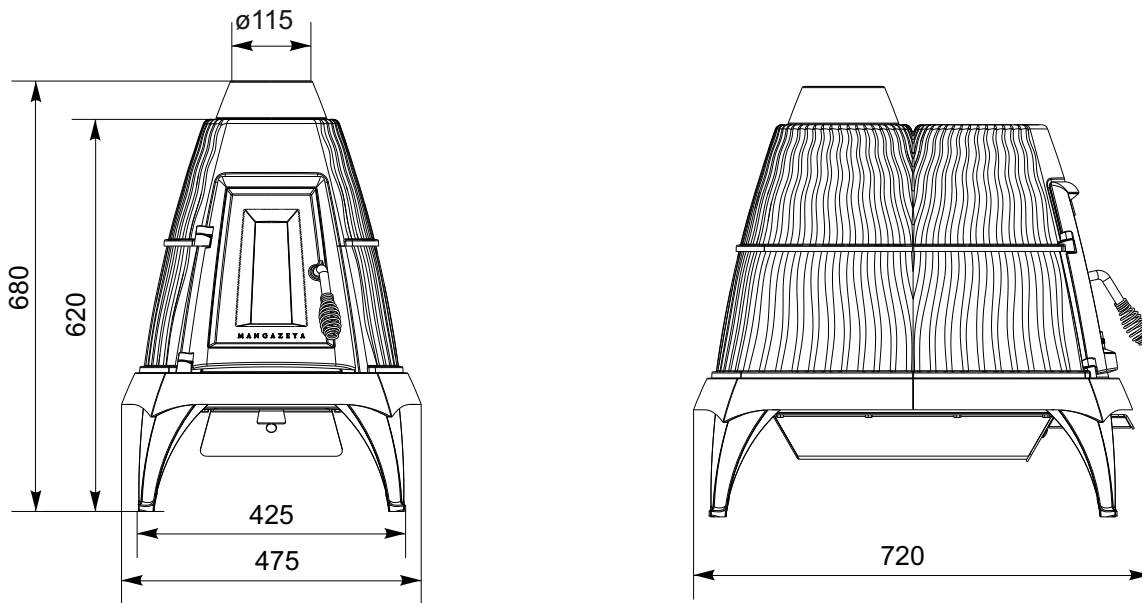

Гармошка

Мангазея

Селенга