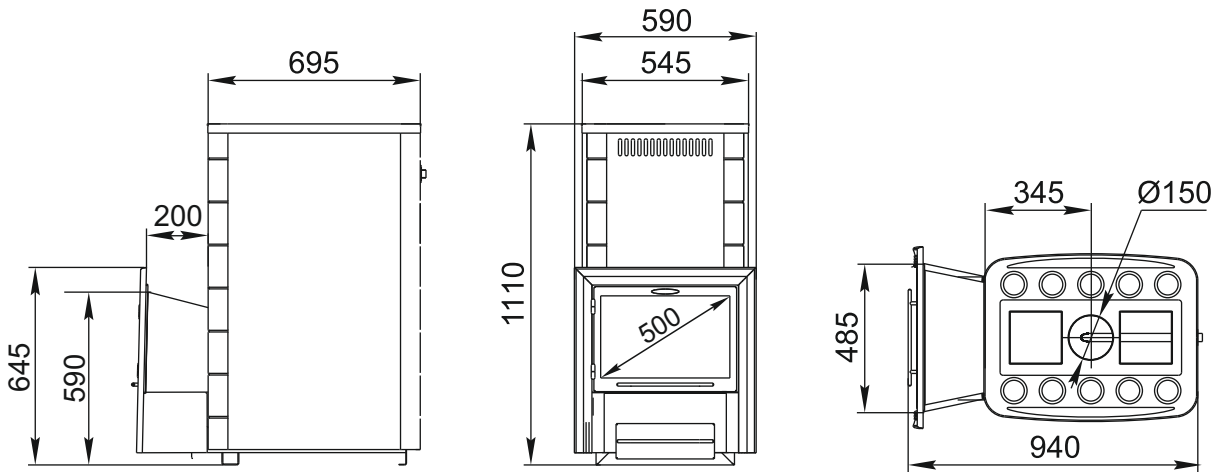

Гекла

Уренгой

Уренгой Мини 2018 / Уренгой 2018

* - до центра дымохода